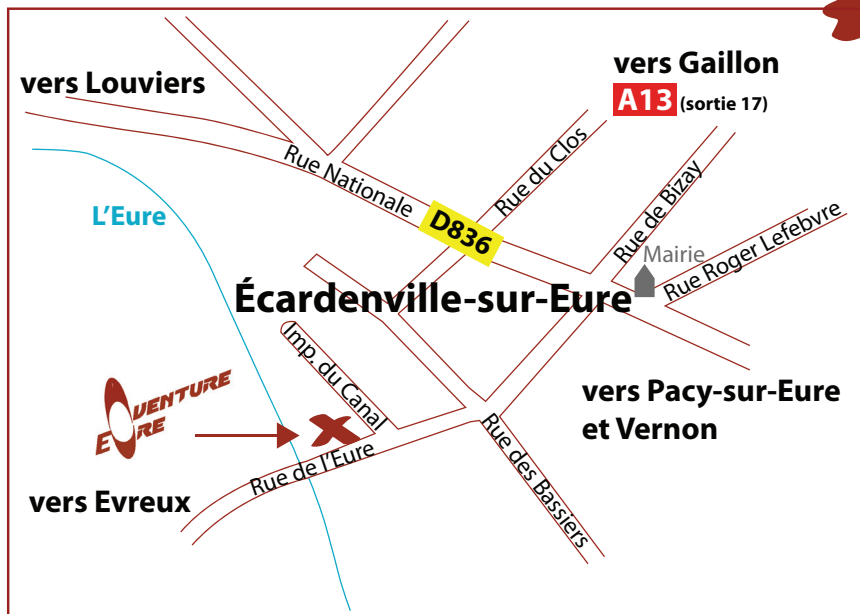

LOCALISATION / PLAN D'ACCÈS

ADRESSE DE LA BASE

Impasse du canal
27490 Ecardenville / Eure
Tél: 06 25 49 06 08

Coordonnées GPS :

Latitude 49.0997942
Longitude 1.26079293

Association AVENTUR'EURE

4, rue Roger Lefebvre
27490 ECARDENVILLE/EURE

De l'A13 (sortie 17)

Direction Évreux

À Authueil Authouillet, au stop prendre à droite direction LOUVIERS

Continuez sur 1 km et prendre la première à gauche au niveau du ralentisseur juste après la mairie

Continuez sur la rue de l'Eure, au stop prendre tout droit

Continuez sur 50 mètres, vous arrivez Impasse du canal

D'ÉVREUX

Prendre le rond point de Caer Normanville (centre commercial E leclerc)

direction GAILLON /LES ANDELYS

Continuez sur 8 km (D 316)

En bas de la forêt, prendre à gauche au carrefour direction crèvecoeur

Au calvaire, prendre à droite, rue de l'Eure

Arrivée après la rivière sur la gauche Impasse du canal

DE LOUVIERS